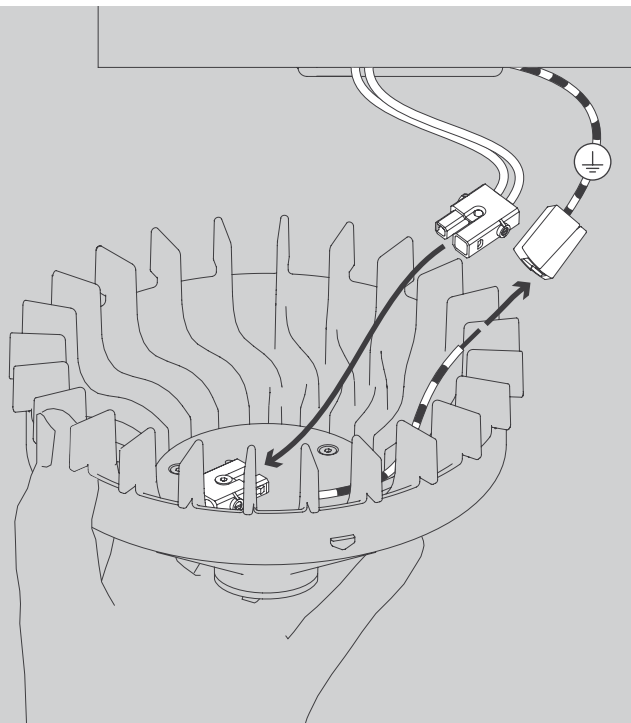

ANNEX Ceiling M LED

Design Uwe Fischer

- D** Vor Montage, Leuchtmittelwechsel und Reinigung Leuchte vom Netz trennen!
Die Leuchte nur im Innenbereich einsetzen! Nur von Elektrofachkraft anzuschließen!
- GB** Prior to assembly, changing the lamp or cleaning the luminaire please detach it from the mains. For indoor use only. Installation by qualified personnel only.
- F** Prière de couper le courant avant tout montage, changement d'ampoule et nettoyage.
Ce luminaire est réservé à un usage en intérieur. Installation par personnel qualifié uniquement.
- I** Scollegare la lampada dalla rete elettrica prima del montaggio, della sostituzione del corpo illuminante e della pulizia. La lampada è adatta esclusivamente per interni. Installazione da personale qualificato solo.
- E** Antes de proceder al montaje, el cambio de bombilla y la limpieza desconecte la lámpara de la red eléctrica. Instale la lámpara sólo en un lugar interior. Instalación solamente por personal calificado.
- NL** Voor montage, vervanging en reiniging de lamp van het stroomnet loskoppelen.
De lamp alleen binnen gebruiken. Om alleen te verbinden door een erkend elektricien.

03

27W
(US)
1-10V

05

06

07

09

Die durchgestrichene Mülltonne weist darauf hin, dass dieses Elektrogerät nicht im Hausmüll entsorgt werden darf.

Um die menschliche Gesundheit und die Umwelt vor möglichen Gefahrstoffen zu schützen, kann dieses Produkt am Ende seiner Lebensdauer kostenfrei bei einer Sammelstelle in Ihrer Nähe abgegeben werden.