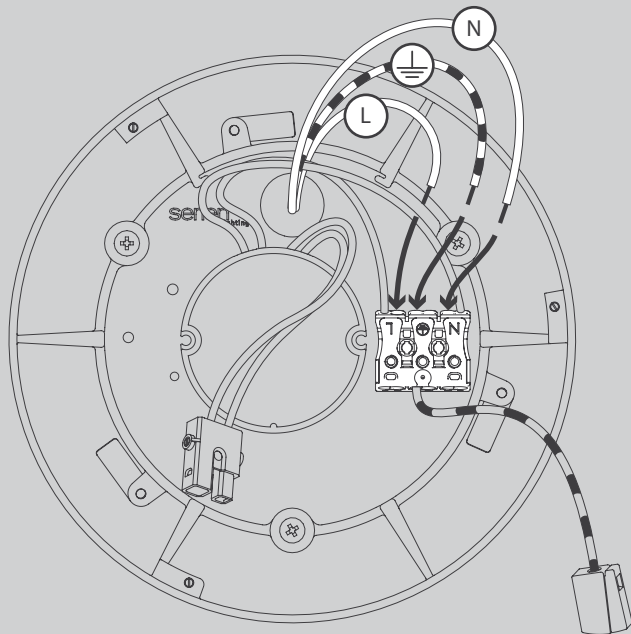

3x

3x

01

M 1:1

03

20W
TRIAC

03

27W
1-10V
DALI

03

27W
(US)
1-10V

05

06

07

09

Die durchgestrichene Mülltonne weist darauf hin, dass dieses Elektrogerät nicht im Hausmüll entsorgt werden darf.

Um die menschliche Gesundheit und die Umwelt vor möglichen Gefahrstoffen zu schützen, kann dieses Produkt am Ende seiner Lebensdauer kostenfrei bei einer Sammelstelle in Ihrer Nähe abgegeben werden.