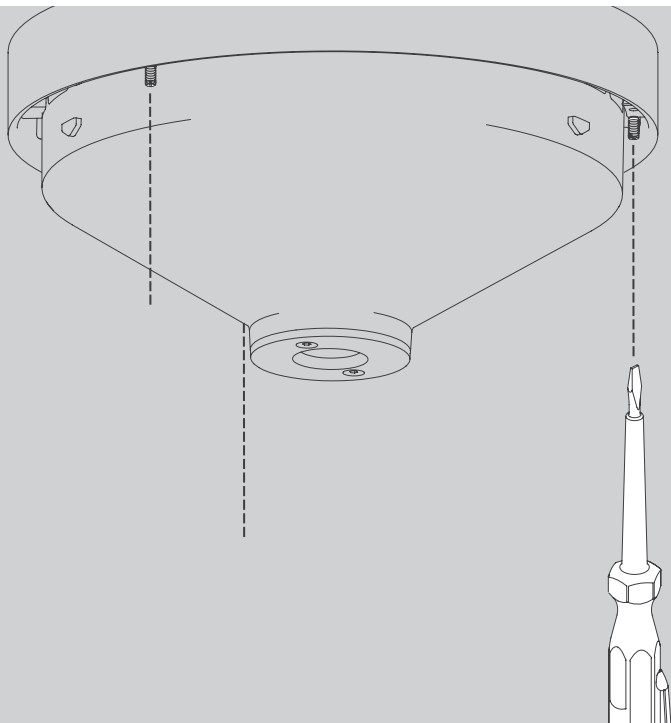

03

27W
(US)
1-10V

05

06

07

09

Die durchgestrichene Mülltonne weist darauf hin, dass dieses Elektrogerät nicht im Hausmüll entsorgt werden darf.

Um die menschliche Gesundheit und die Umwelt vor möglichen Gefahrstoffen zu schützen, kann dieses Produkt am Ende seiner Lebensdauer kostenfrei bei einer Sammelstelle in Ihrer Nähe abgegeben werden.