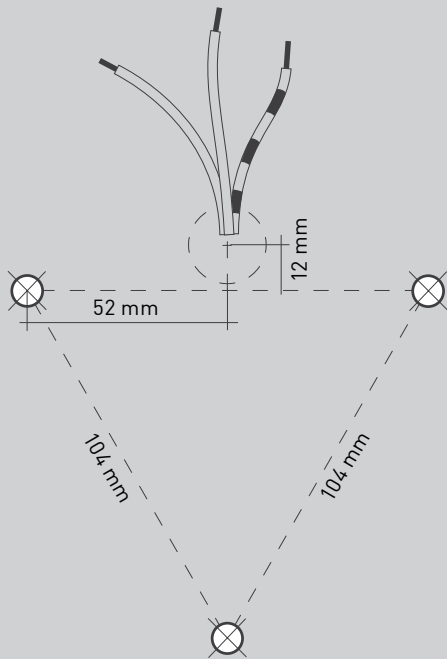

3x

3x

01

M 1:1

03

20W
TRIAC

03

27W
1-10V
DALI