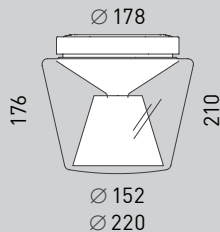

ANNEX Ceiling M LED

mm

kg

2,5 kg

20W

☉ TRIAC

CRI > 90

2700K

27W

☉ 1-10V

CRI > 90

2700K

27W

☉ DALI

CRI > 90

2700K

primär/primary 220 - 240V, 50 - 60Hz

Andere Lichtfarben und Farbwiedergabeindizes auf Anfrage

IP20