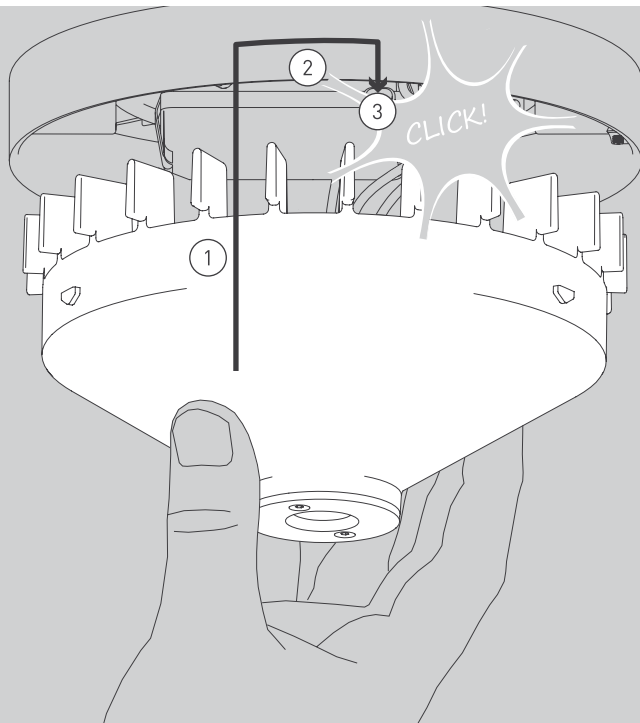

ANNEX Ceiling M LED

Design Uwe Fischer

- D** Vor Montage, Leuchtmittelwechsel und Reinigung Leuchte vom Netz trennen!
Die Leuchte nur im Innenbereich einsetzen! Nur von Elektrofachkraft anzuschließen!
- GB** Prior to assembly, changing the lamp or cleaning the luminaire please detach it from the mains. For indoor use only. Installation by qualified personnel only.
- F** Prière de couper le courant avant tout montage, changement d'ampoule et nettoyage.
Ce luminaire est réservé à un usage en intérieur. Installation par personnel qualifié uniquement.
- I** Scollegare la lampada dalla rete elettrica prima del montaggio, della sostituzione del corpo illuminante e della pulizia. La lampada è adatta esclusivamente per interni. Installazione da personale qualificato solo.
- E** Antes de proceder al montaje, el cambio de bombilla y la limpieza desconecte la lámpara de la red eléctrica. Instale la lámpara sólo en un lugar interior. Instalación solamente por personal calificado.
- NL** Voor montage, vervanging en reiniging de lamp van het stroomnet loskoppelen.
De lamp alleen binnen gebruiken. Om alleen te verbinden door een erkend elektricien.

03

27W
(US)
1-10V

05

06

07

09

Die durchgestrichene Mülltonne weist darauf hin, dass dieses Elektrogerät nicht im Hausmüll entsorgt werden darf.

Um die menschliche Gesundheit und die Umwelt vor möglichen Gefahrstoffen zu schützen, kann dieses Produkt am Ende seiner Lebensdauer kostenfrei bei einer Sammelstelle in Ihrer Nähe abgegeben werden.