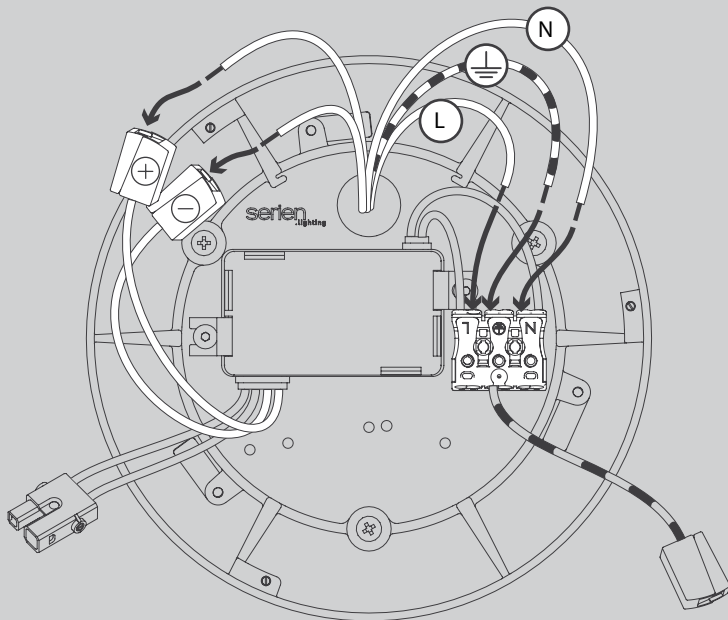

ANNEX Ceiling M LED

Design Uwe Fischer

- D** Vor Montage, Leuchtmittelwechsel und Reinigung Leuchte vom Netz trennen!
Die Leuchte nur im Innenbereich einsetzen! Nur von Elektrofachkraft anzuschließen!
- GB** Prior to assembly, changing the lamp or cleaning the luminaire please detach it from the mains. For indoor use only. Installation by qualified personnel only.
- F** Prière de couper le courant avant tout montage, changement d'ampoule et nettoyage.
Ce luminaire est réservé à un usage en intérieur. Installation par personnel qualifié uniquement.
- I** Scollegare la lampada dalla rete elettrica prima del montaggio, della sostituzione del corpo illuminante e della pulizia. La lampada è adatta esclusivamente per interni. Installazione da personale qualificato solo.
- E** Antes de proceder al montaje, el cambio de bombilla y la limpieza desconecte la lámpara de la red eléctrica. Instale la lámpara sólo en un lugar interior. Instalación solamente por personal calificado.
- NL** Voor montage, vervanging en reiniging de lamp van het stroomnet loskoppelen.
De lamp alleen binnen gebruiken. Om alleen te verbinden door een erkend elektricien.

3x

3x

01

M 1:1

03

20W
TRIAC

03

27W
1-10V
DALI

03

27W
(US)
1-10V

05

06

07

09

Die durchgestrichene Mülltonne weist darauf hin, dass dieses Elektrogerät nicht im Hausmüll entsorgt werden darf.

Um die menschliche Gesundheit und die Umwelt vor möglichen Gefahrstoffen zu schützen, kann dieses Produkt am Ende seiner Lebensdauer kostenfrei bei einer Sammelstelle in Ihrer Nähe abgegeben werden.