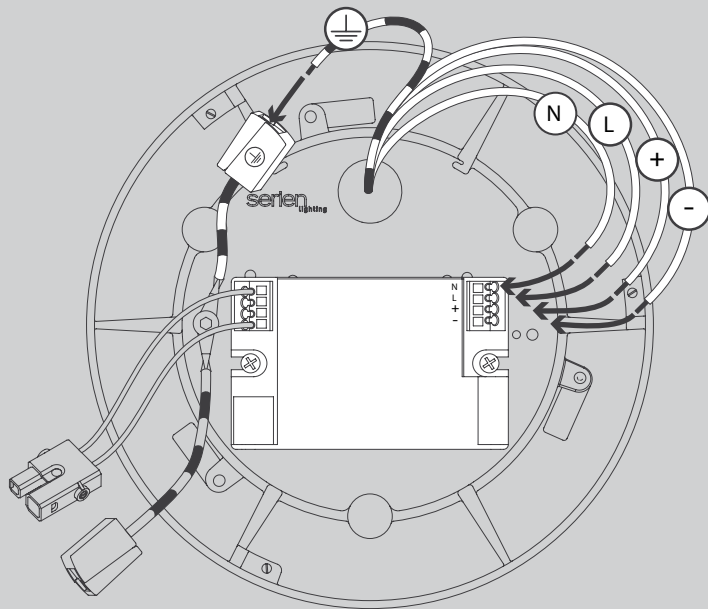

3x

3x

01

M 1:1

03

20W
TRIAC

03

27W
1-10V
DALI

03

27W
(US)
1-10V

05

06

07

09

Die durchgestrichene Mülltonne weist darauf hin, dass dieses Elektrogerät nicht im Hausmüll entsorgt werden darf.

Um die menschliche Gesundheit und die Umwelt vor möglichen Gefahrstoffen zu schützen, kann dieses Produkt am Ende seiner Lebensdauer kostenfrei bei einer Sammelstelle in Ihrer Nähe abgegeben werden.