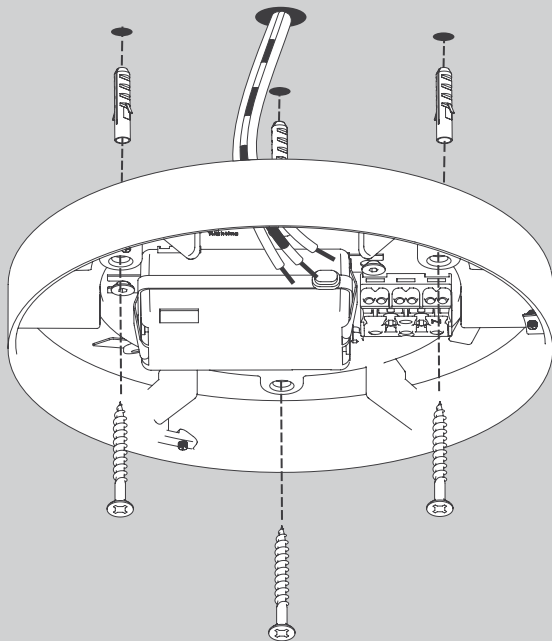

3x

3x

01

M 1:1

03

20W
TRIAC

03

27W
1-10V
DALI

03

27W
(US)
1-10V

05

06

07

09

Die durchgestrichene Mülltonne weist darauf hin, dass dieses Elektrogerät nicht im Hausmüll entsorgt werden darf.

Um die menschliche Gesundheit und die Umwelt vor möglichen Gefahrstoffen zu schützen, kann dieses Produkt am Ende seiner Lebensdauer kostenfrei bei einer Sammelstelle in Ihrer Nähe abgegeben werden.