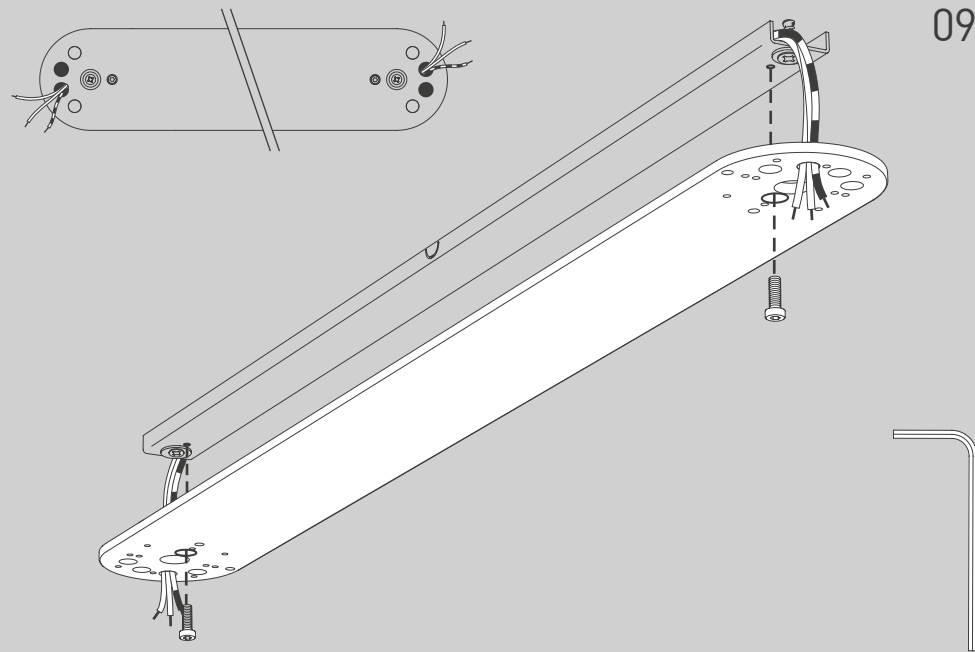

Baldachinprofil 2

Design da Costa & Wolf

D Vor Montage, Leuchtmittelwechsel und Reinigung Leuchte vom Netz trennen!
Die Leuchte nur im Innenbereich einsetzen! Nur von Elektrofachkraft anzuschließen!

GB Prior to assembly, changing the lamp or cleaning the luminaire please detach
it from the mains. For indoor use only. Installation by qualified personnel only.

NL Voor montage, vervanging en reiniging de lamp van het stroomnet loskoppelen.
De lamp alleen binnen gebruiken. Om alleen te verbinden door een erkend elektricien.

4x

2x

2x

2x

2x

1x

01

CURLING Suspension

05

06

07

08

REEF Suspension LED

09

10