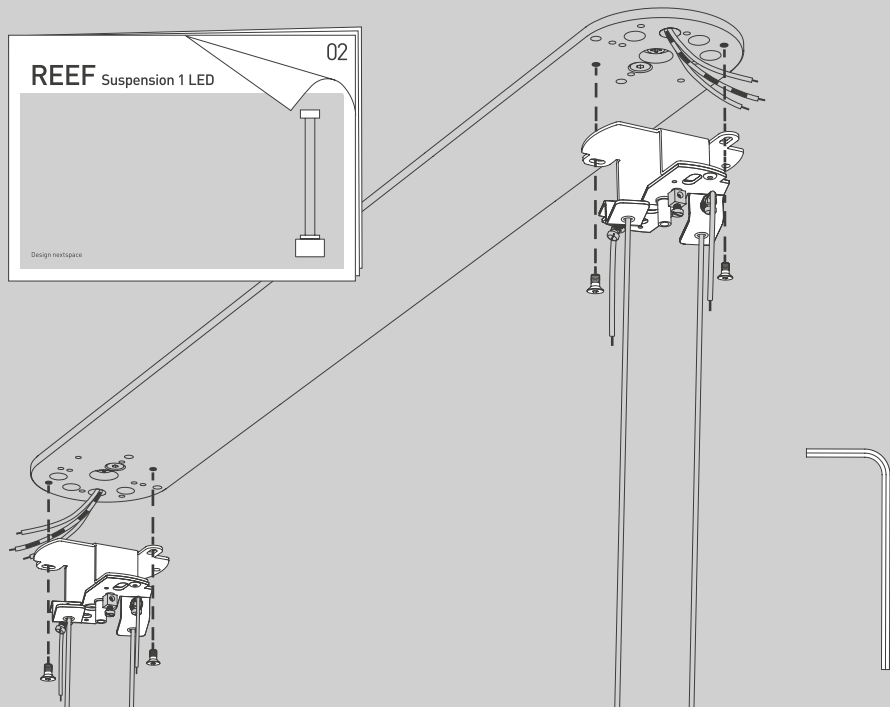

NL Voor montage, vervanging en reiniging de lamp van het stroomnet loskoppelen.
De lamp alleen binnen gebruiken. Om alleen te verbinden door een erkend elektricien.

4x

2x

2x

2x

2x

1x

01

CURLING Suspension

05

06

07

08

REEF Suspension LED

09

10