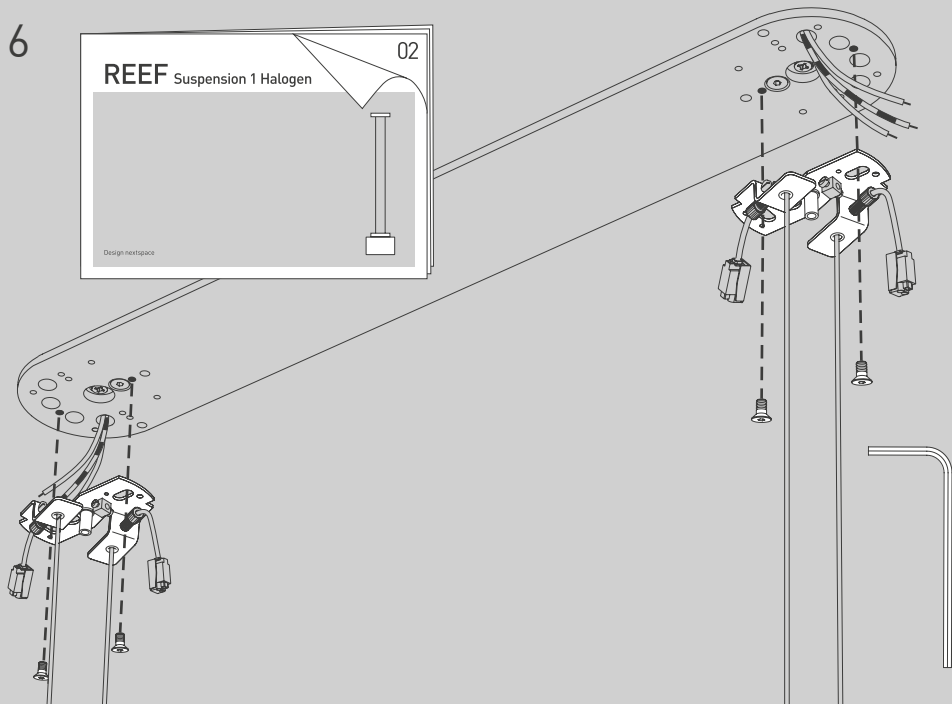

16

17

REEF Suspension Halogen