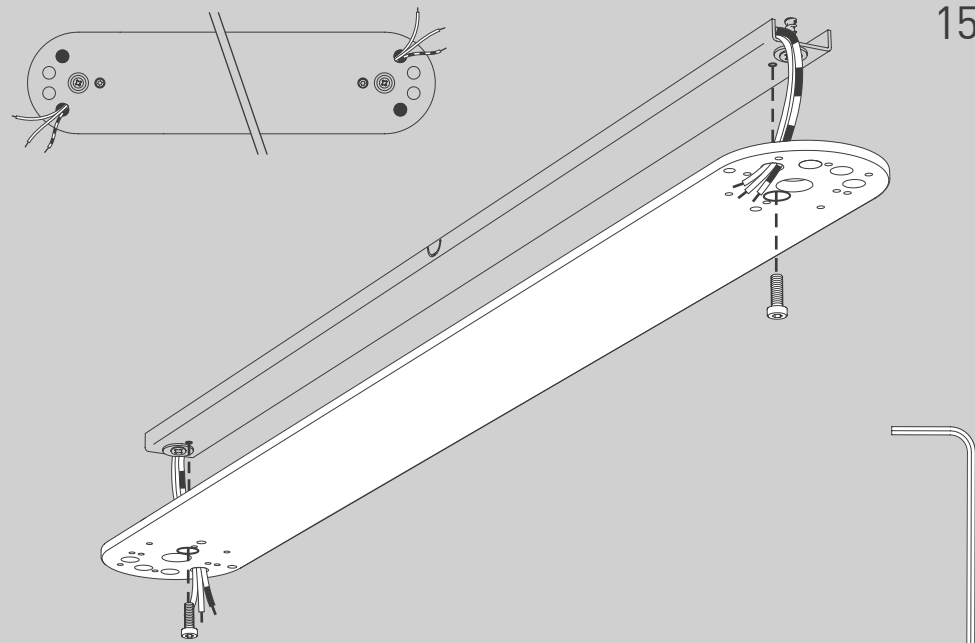

NL Voor montage, vervanging en reiniging de lamp van het stroomnet loskoppelen.
De lamp alleen binnen gebruiken. Om alleen te verbinden door een erkend elektricien.

4x

2x

2x

2x

2x

1x

01

11

REEF Suspension LED

12

13

14

REEF Suspension Halogen

15

16