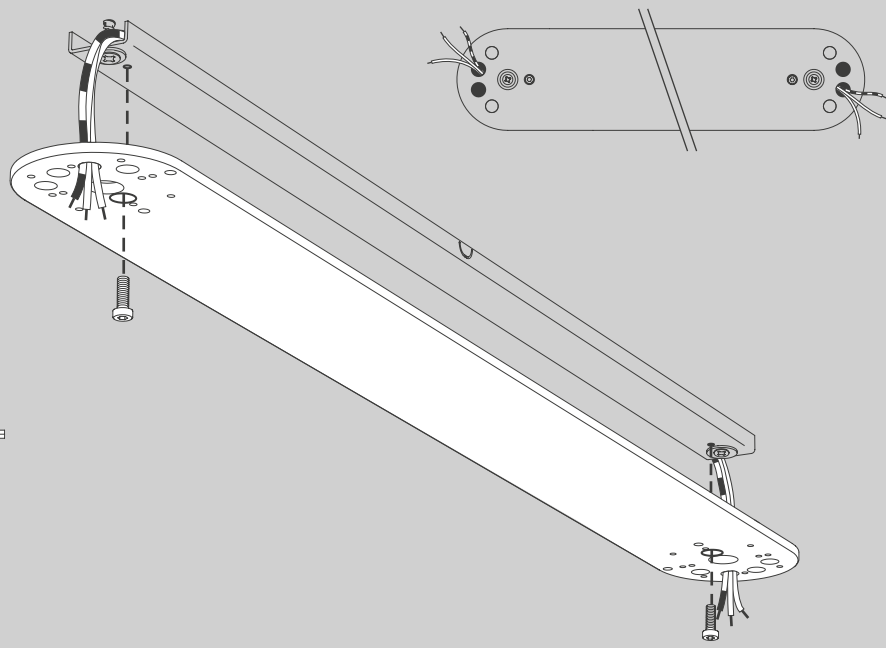

18

19

REEF Suspension 1 Halogen

02

Design nextspace