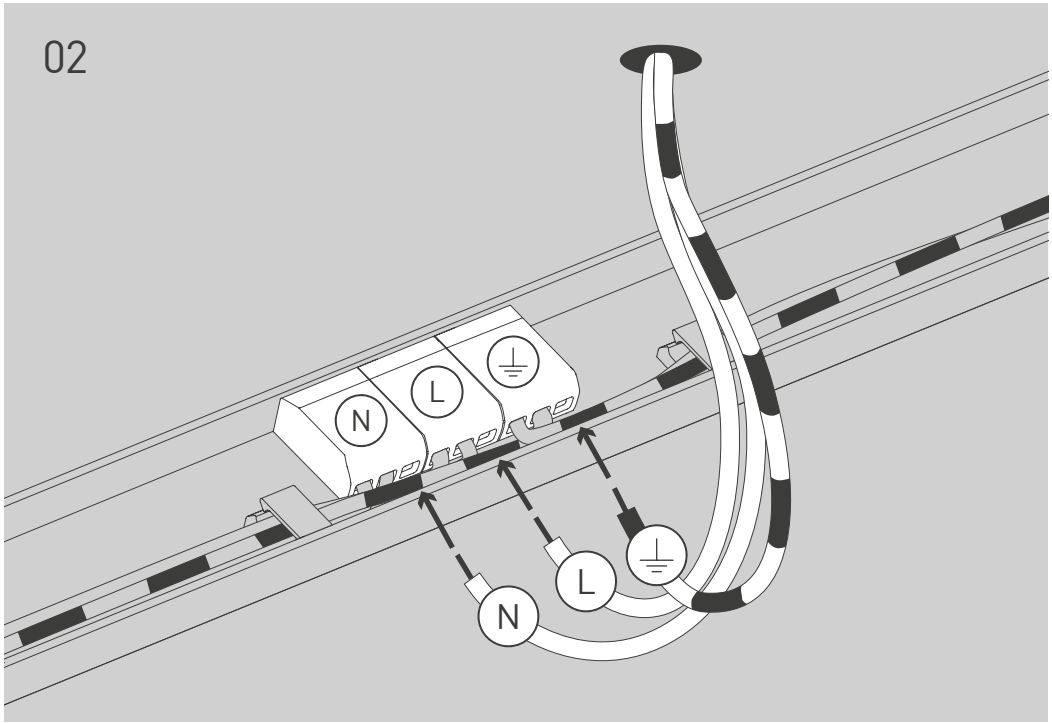

NL Voor montage, vervanging en reiniging de lamp van het stroomnet loskoppelen.
De lamp alleen binnen gebruiken. Om alleen te verbinden door een erkend elektricien.

4x

2x

2x

2x

2x

1x

01

CURLING Suspension

→04

LED →08
Halogen →14

REEF Suspension

LED →11
Halogen →17

02

03

04