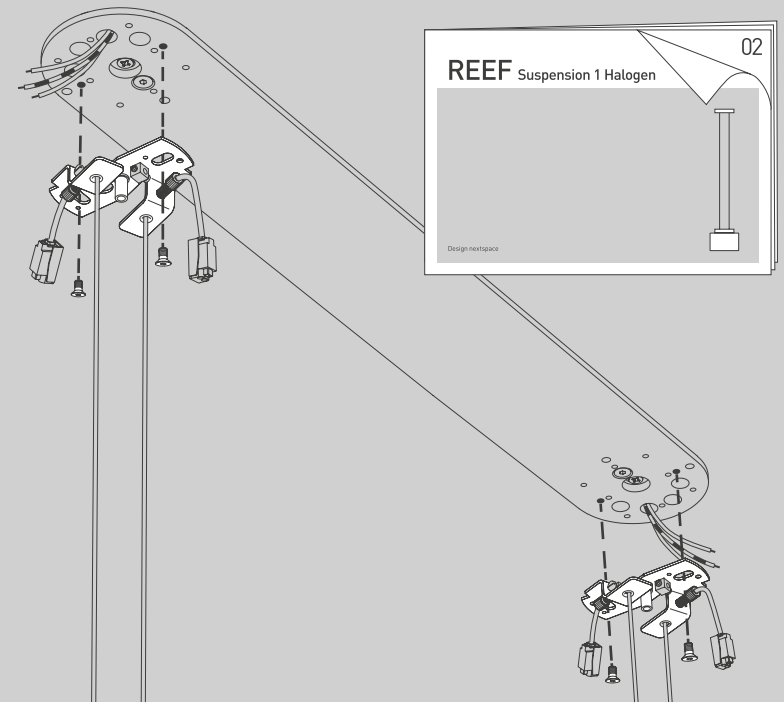

NL Voor montage, vervanging en reiniging de lamp van het stroomnet loskoppelen.
De lamp alleen binnen gebruiken. Om alleen te verbinden door een erkend elektricien.

4x

2x

2x

2x

2x

1x

01

17

REEF Suspension Halogen

18

19

REEF Suspension 1 Halogen

02

Design nextspace

- D Technische Änderungen und Irrtümer vorbehalten.
- GB Subject to technical modifications and errors.
- F Sous réserve de modifications techniques et d'erreurs.
- I Ci riserviamo eventuali modifiche tecniche o errori.
- E Se reserva el derecho a realizar modificaciones técnicas.
- NL Error en technische wijzigingen voorbehouden.