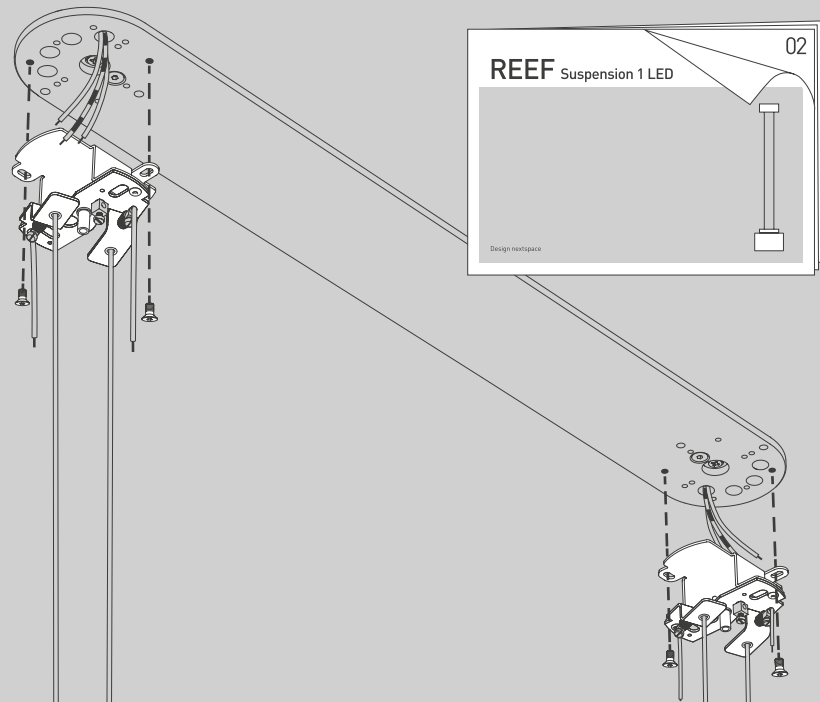

NL Voor montage, vervanging en reiniging de lamp van het stroomnet loskoppelen.
De lamp alleen binnen gebruiken. Om alleen te verbinden door een erkend elektricien.

4x

2x

2x

2x

2x

1x

01

11

REEF Suspension LED

12

13

14

REEF Suspension Halogen

15

16