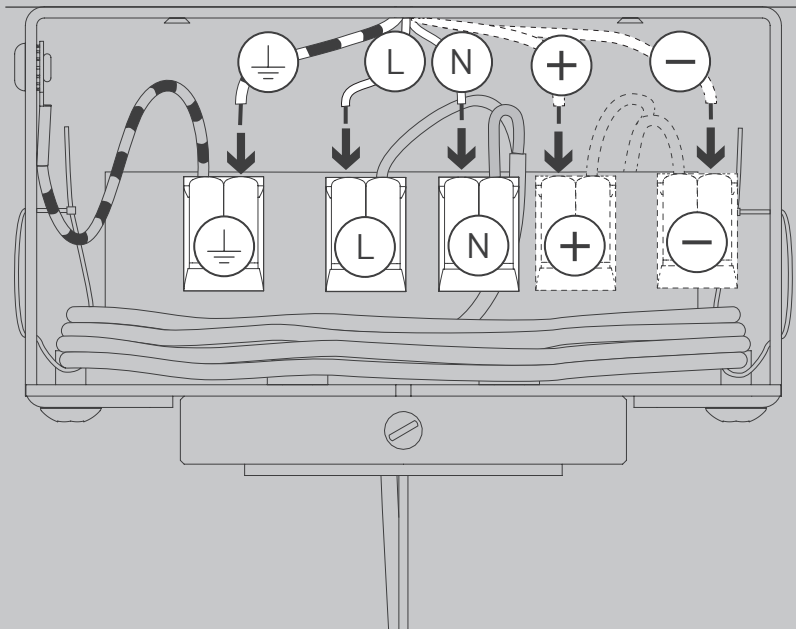

E

Antes de proceder al montaje, el cambio de bombilla y la limpieza desconecte la lámpara de la red eléctrica. Instale la lámpara sólo en un lugar interior. Installazione da personale qualificato solo.

NL

Voor montage, vervanging en reiniging de lamp van het stroomnet loskoppelen.
De lamp alleen binnen gebruiken. Om alleen te verbinden door een erkend elektricien.

2x

2x

1x

2x

01

Ø 6 mm

11

12

© TRIAC
0-10 V

13

14

15

Die durchgestrichene Mülltonne weist darauf hin, dass dieses Elektrogerät nicht im Hausmüll entsorgt werden darf.

Um die menschliche Gesundheit und die Umwelt vor möglichen Gefahrstoffen zu schützen, kann dieses Produkt am Ende seiner Lebensdauer kostenfrei bei einer Sammelstelle in Ihrer Nähe abgegeben werden.