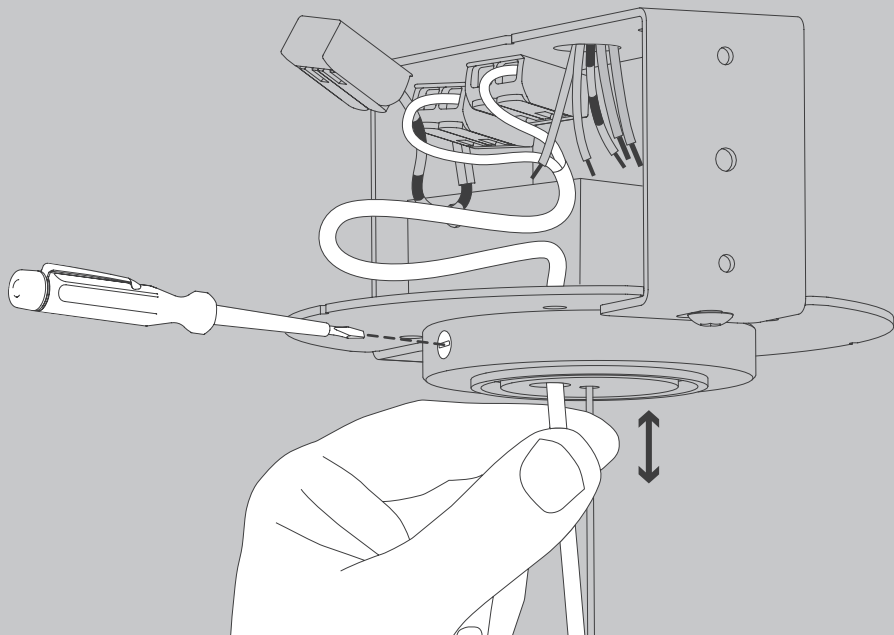

NL

Voor montage, vervanging en reiniging de lamp van het stroomnet loskoppelen.
De lamp alleen binnen gebruiken. Om alleen te verbinden door een erkend elektricien.

2x

2x

1x

2x

01

Ø 6 mm

11

12

© TRIAC
0-10 V

13

14

15

Die durchgestrichene Mülltonne weist darauf hin, dass dieses Elektrogerät nicht im Hausmüll entsorgt werden darf.

Um die menschliche Gesundheit und die Umwelt vor möglichen Gefahrstoffen zu schützen, kann dieses Produkt am Ende seiner Lebensdauer kostenfrei bei einer Sammelstelle in Ihrer Nähe abgegeben werden.