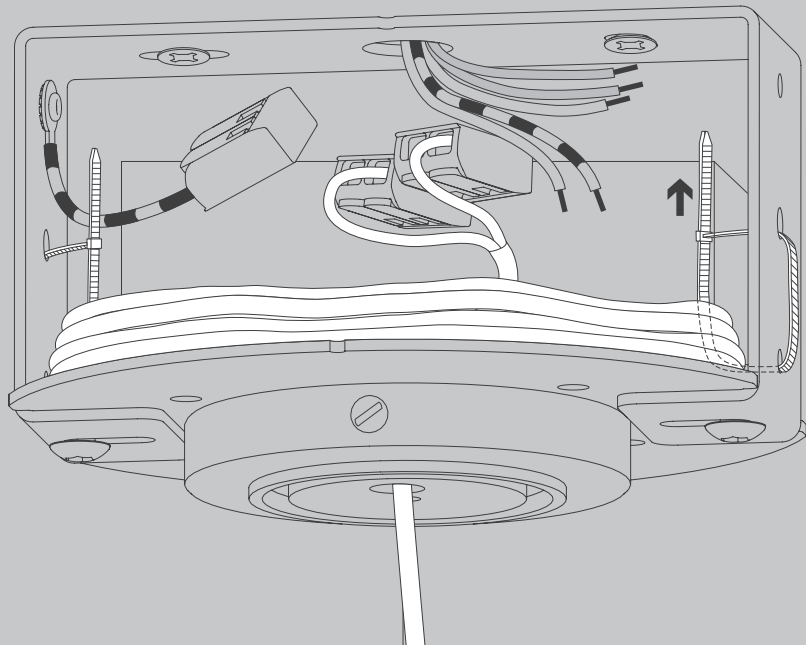

NL

Voor montage, vervanging en reiniging de lamp van het stroomnet loskoppelen.
De lamp alleen binnen gebruiken. Om alleen te verbinden door een erkend elektricien.

2x

2x

1x

2x

01

Ø 6 mm

11

12

© TRIAC
0-10 V

13

14

15

Die durchgestrichene Mülltonne weist darauf hin, dass dieses Elektrogerät nicht im Hausmüll entsorgt werden darf.

Um die menschliche Gesundheit und die Umwelt vor möglichen Gefahrstoffen zu schützen, kann dieses Produkt am Ende seiner Lebensdauer kostenfrei bei einer Sammelstelle in Ihrer Nähe abgegeben werden.