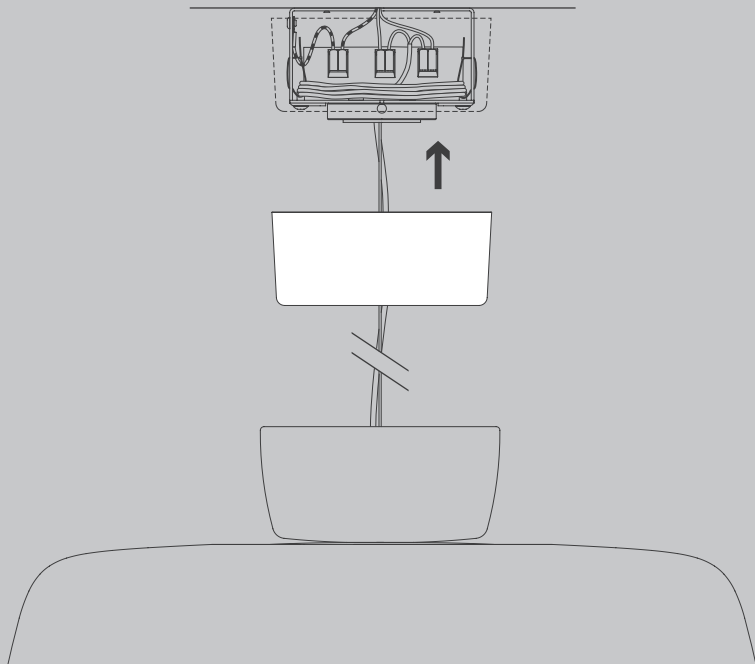

NL

Voor montage, vervanging en reiniging de lamp van het stroomnet loskoppelen.
De lamp alleen binnen gebruiken. Om alleen te verbinden door een erkend elektricien.

2x

2x

1x

2x

01

Ø 6 mm

11

12

© TRIAC
0-10 V

13

14

15

Die durchgestrichene Mülltonne weist darauf hin, dass dieses Elektrogerät nicht im Hausmüll entsorgt werden darf.

Um die menschliche Gesundheit und die Umwelt vor möglichen Gefahrstoffen zu schützen, kann dieses Produkt am Ende seiner Lebensdauer kostenfrei bei einer Sammelstelle in Ihrer Nähe abgegeben werden.