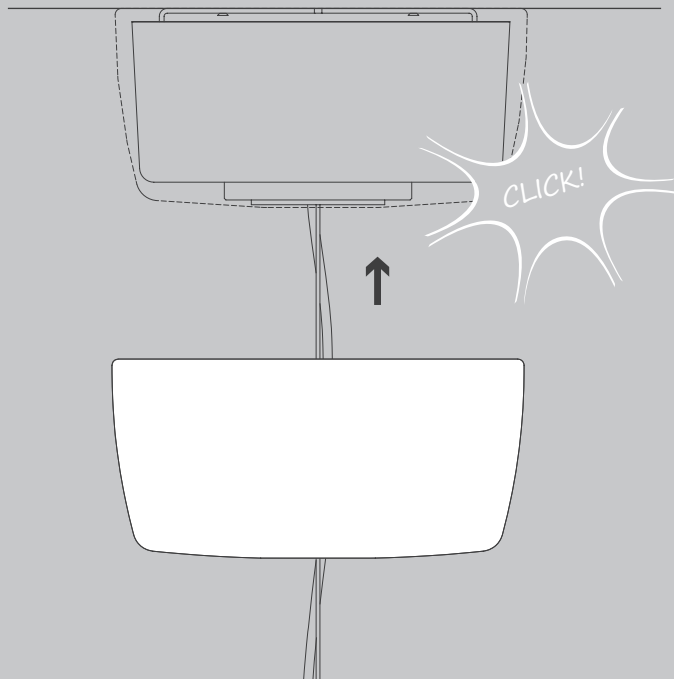

NL

Voor montage, vervanging en reiniging de lamp van het stroomnet loskoppelen.
De lamp alleen binnen gebruiken. Om alleen te verbinden door een erkend elektricien.

2x

2x

1x

2x

01

Ø 6 mm

11

12

© TRIAC
0-10 V

13

14

15

Die durchgestrichene Mülltonne weist darauf hin, dass dieses Elektrogerät nicht im Hausmüll entsorgt werden darf.

Um die menschliche Gesundheit und die Umwelt vor möglichen Gefahrstoffen zu schützen, kann dieses Produkt am Ende seiner Lebensdauer kostenfrei bei einer Sammelstelle in Ihrer Nähe abgegeben werden.