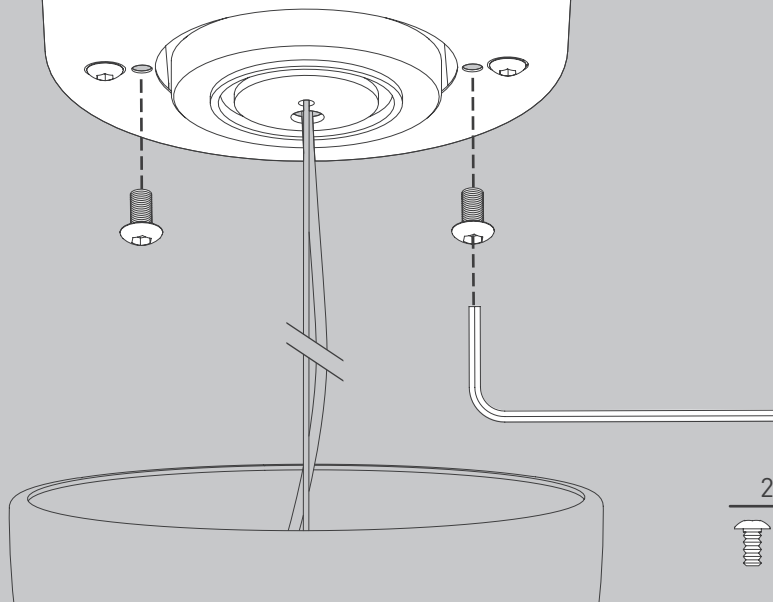

NL

Voor montage, vervanging en reiniging de lamp van het stroomnet loskoppelen.
De lamp alleen binnen gebruiken. Om alleen te verbinden door een erkend elektricien.

2x

2x

1x

2x

01

Ø 6 mm

11

12

© TRIAC
0-10 V

13

14

15

Die durchgestrichene Mülltonne weist darauf hin, dass dieses Elektrogerät nicht im Hausmüll entsorgt werden darf.

Um die menschliche Gesundheit und die Umwelt vor möglichen Gefahrstoffen zu schützen, kann dieses Produkt am Ende seiner Lebensdauer kostenfrei bei einer Sammelstelle in Ihrer Nähe abgegeben werden.