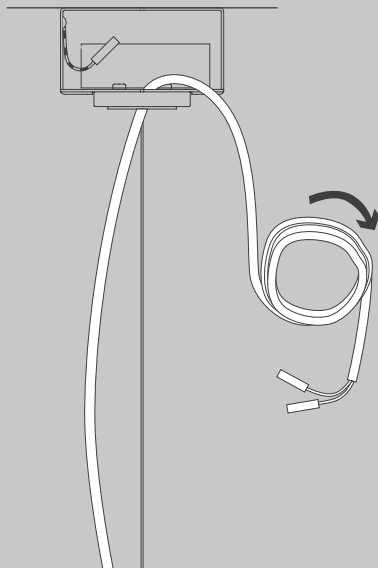

NL

Voor montage, vervanging en reiniging de lamp van het stroomnet loskoppelen.
De lamp alleen binnen gebruiken. Om alleen te verbinden door een erkend elektricien.

2x

2x

1x

2x

01

Ø 6 mm

M 1:1

02

03

4x

05

06

07

09

11

12

© TRIAC
0-10 V

13

14

15

Die durchgestrichene Mülltonne weist darauf hin, dass dieses Elektrogerät nicht im Hausmüll entsorgt werden darf.

Um die menschliche Gesundheit und die Umwelt vor möglichen Gefahrstoffen zu schützen, kann dieses Produkt am Ende seiner Lebensdauer kostenfrei bei einer Sammelstelle in Ihrer Nähe abgegeben werden.