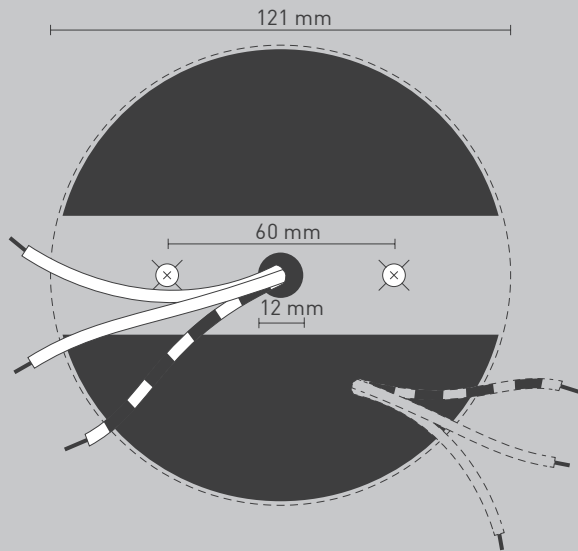

NL

Voor montage, vervanging en reiniging de lamp van het stroomnet loskoppelen.
De lamp alleen binnen gebruiken. Om alleen te verbinden door een erkend elektricien.

2x

2x

1x

2x

01

Ø 6 mm

M 1:1

02

03

4x

05

06

07

09