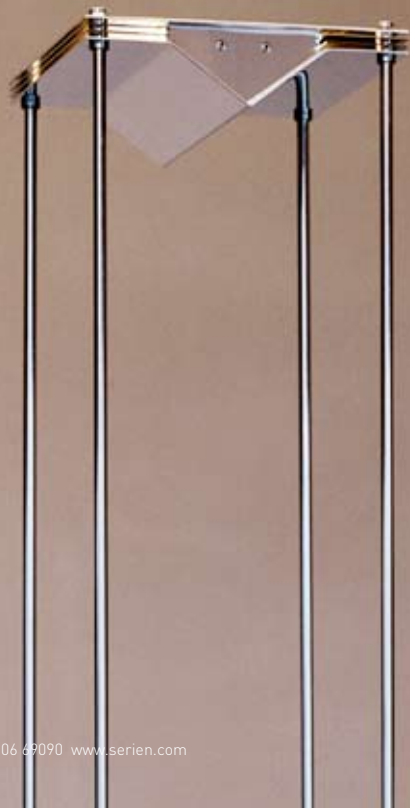

serien
.lighting

serien Raumleuchten GmbH Hainhäuser Str. 3-7 D-63110 Rodgau Tel: +49 (0)6106 69090 www.serien.com