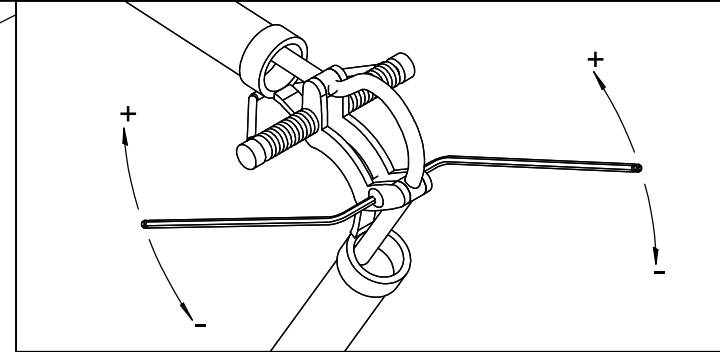

JOB

	Job Base	table clamp	furniture adapter
mm			
kg	10	2,2	1,6
	230 - 250 V max. 100 W, E 27		
	1		
	2		
	3		
	4		
	5		

serien
.lighting

serien Raumleuchten GmbH Hainhäuser Str. 3-7 D-63110 Rodgau

Design Yaacov Kaufman

D Vor Montage der Leuchte Netzstecker ziehen!
Leuchte nur im Innenbereich einsetzen.

GB Unplug for installation!
For indoor use only.

A

C

< 0,5 s. =

> 0,5 s. =

B

D Bei Bedarf nachjustieren.