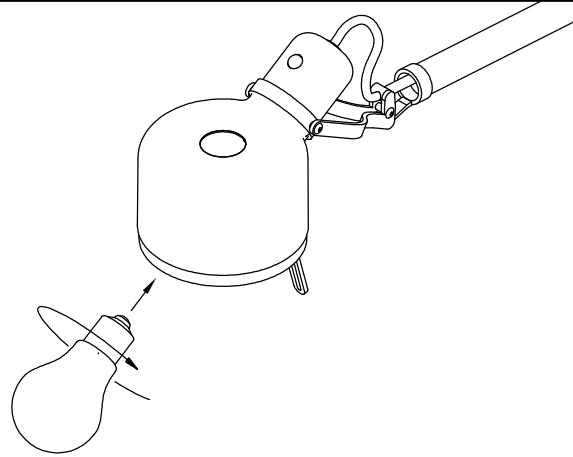

JOB

	Job Base	table clamp	furniture adapter
mm			
kg	10	2,2	1,6
	230 - 250 V max. 100 W, E 27		
	1		
	2		
	3		
	4		
	5		

serien
.lighting

serien Raumleuchten GmbH Hainhäuser Str. 3-7 D-63110 Rodgau

Design Yaacov Kaufman

D Vor Montage der Leuchte Netzstecker ziehen!
Leuchte nur im Innenbereich einsetzen.

GB Unplug for installation!
For indoor use only.

A

C

< 0,5 s. =

> 0,5 s. =

B

D Bei Bedarf nachjustieren.