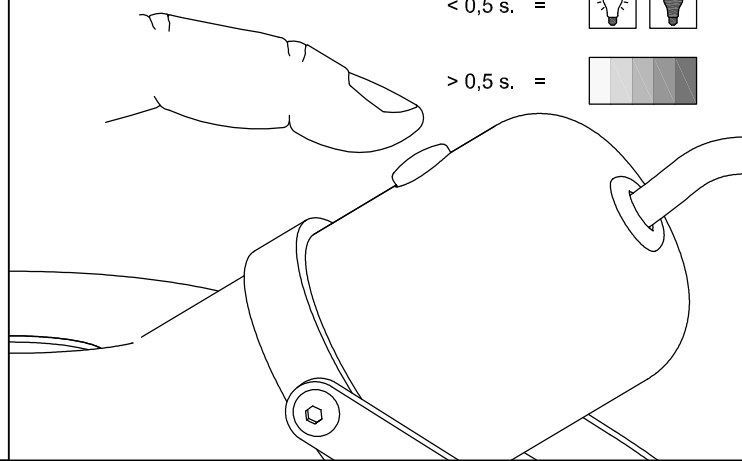

D Vor Montage der Leuchte Netzstecker ziehen!
Leuchte nur im Innenbereich einsetzen.

GB Unplug for installation!
For indoor use only.

A

C

< 0,5 s. =

> 0,5 s. =

B

D Bei Bedarf nachjustieren.

GB Adjust if required.