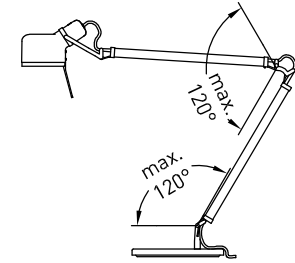

JOB

	Job Base	table clamp	furniture adapter
mm			
kg	10	2,2	1,6
	230 - 250 V max. 100 W, E 27		
	1		
	2		
	3		
	4		
	5		

serien
.lighting

serien Raumleuchten GmbH Hainhäuser Str. 3-7 D-63110 Rodgau

Design Yaacov Kaufman

D Vor Montage der Leuchte Netzstecker ziehen!
Leuchte nur im Innenbereich einsetzen.

GB Unplug for installation!
For indoor use only.

A

C

< 0,5 s. =

> 0,5 s. =

B

D Bei Bedarf nachjustieren.

GB Adjust if required.