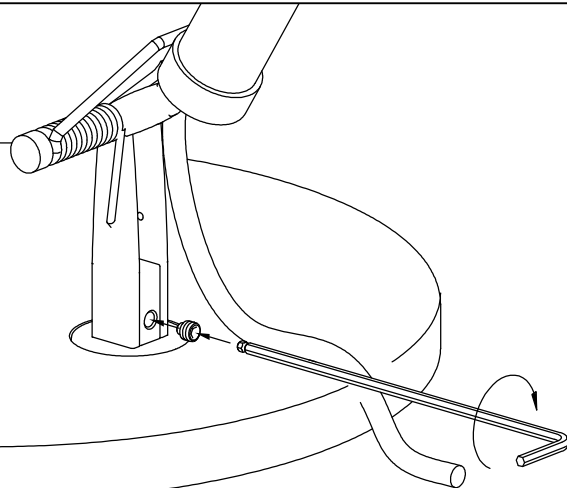

JOB

	Job Base	table clamp	furniture adapter
mm			
kg	10	2,2	1,6
	230 - 250 V max. 100 W, E 27		
	1		
	2		
	3		
	4		
	5		

serien
.lighting

serien Raumleuchten GmbH Hainhäuser Str. 3-7 D-63110 Rodgau

Design Yaacov Kaufman

D Vor Montage der Leuchte Netzstecker ziehen!
Leuchte nur im Innenbereich einsetzen.

GB Unplug for installation!
For indoor use only.

A

C

< 0,5 s. =

> 0,5 s. =

B

D Bei Bedarf nachjustieren.