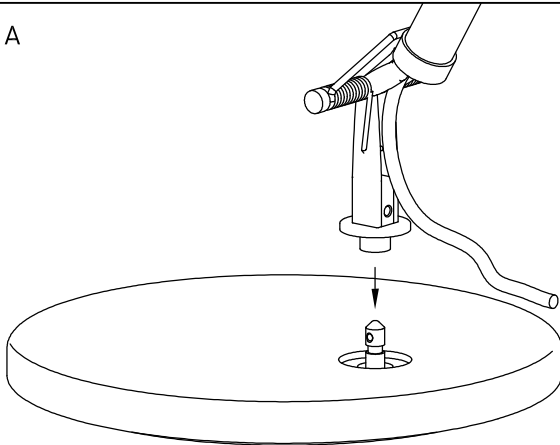

JOB

	Job Base	table clamp	furniture adapter
mm			
kg	10	2,2	1,6
	230 - 250 V max. 100 W, E 27		
	1		
	2		
	3		
	4		
	5		

serien
.lighting

serien Raumleuchten GmbH Hainhäuser Str. 3-7 D-63110 Rodgau

Design Yaacov Kaufman

D Vor Montage der Leuchte Netzstecker ziehen!
Leuchte nur im Innenbereich einsetzen.

GB Unplug for installation!
For indoor use only.

A

C

< 0,5 s. =

> 0,5 s. =

B

D Bei Bedarf nachjustieren.