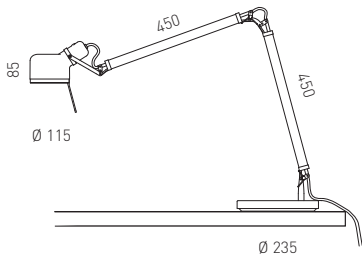

with furniture adapter