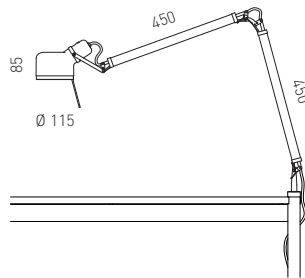

with adapter for USM
Haller system