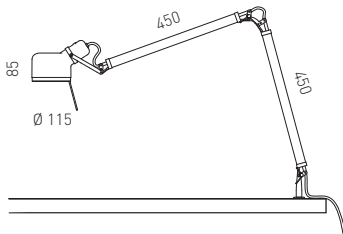

with furniture adapter