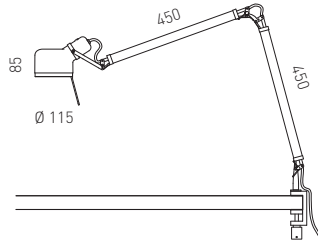

with furniture adapter