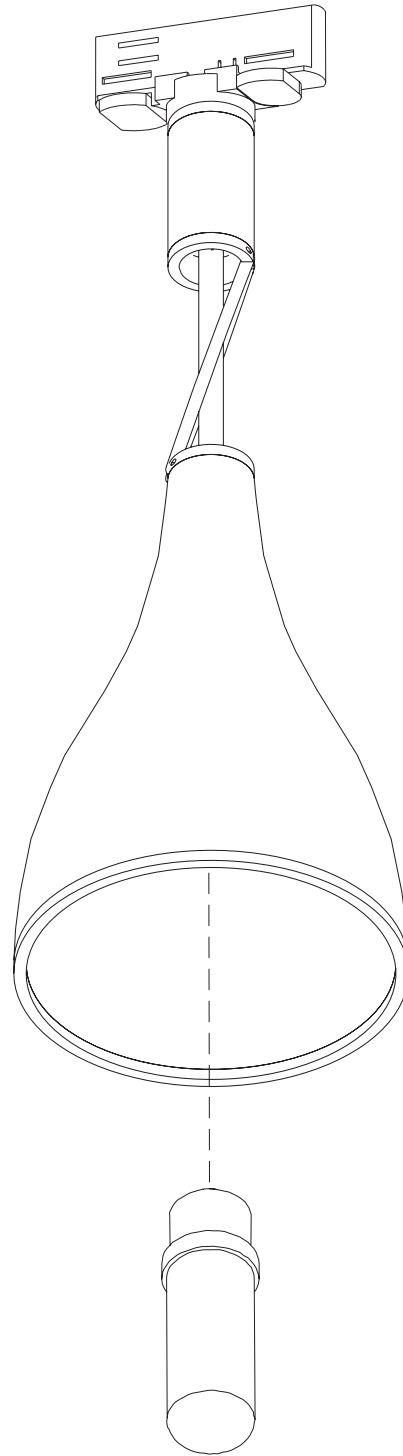

- Ⓓ Vor Montage der Leuchte Sicherung ausschalten!
- ⒼⒸ Disconnect fuse prior to installation!
- Ⓕ Pour la pose de luminaire, couper le courant!
- Ⓘ Assicurarsi che la lampada si spenta prima del montaggio!

A

B

C