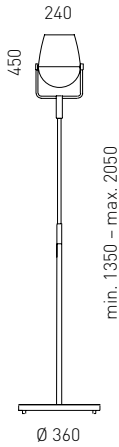

## Pan Am

Steh-, Wand-, Decken-, Pendel-,  
Stromschienen- und Bodenleuchte

Pan Am ist vielseitig in Lichtgebung und Einsatzmöglichkeiten, dabei entschlossen im Design. Pan Am gibt es in unterschiedlichen Ausführungen. Die Stehleuchte ist mobil mit Kreuzfuß und Rollen oder statisch mit rundem Sockel erhältlich. Für zusätzlichen Gestaltungsspielraum sorgt das Stativ, mit dem die Stehleuchte von 140 Zentimeter auf maximal 210 Zentimeter in der Höhe verstellt werden kann. Der Bodenstrahler der Pan Am-Serie eignet sich für knapp bemessene Bereiche wie Nischen, Podeste oder Schaufenster. Darüberhinaus gibt es sie auch als Wand-, Decken- und Pendelleuchte entweder mit rundem Baldachin oder mit Adapter für Stromschienen. Bei allen Modellen kann der Leuchtenkopf sowohl um 360 Grad in der eigenen Achse gedreht als auch um insgesamt 270 Grad geschwenkt werden.

Floor, wall, ceiling, suspension  
and contact rail luminaire

Pan Am is highly versatile in terms of usage and lighting effects and boasts of a definitive design. Pan Am is available in different versions, for example as a floor spotlight – mobile, on a cross base fitted with castors or solid on a round base. The telescopic bar provides additional creative possibilities as its height is adjustable from 140 centimeter to a max of 210 centimeter. The base spotlight from the Pan Am range is suitable for small areas such as niches, landings or shop windows. Pan Am is also available in the form of wall lamps, ceiling lamps or pendant lamps, either with a round ceiling housing or with an adaptor for the bars. With all models, the head can turn 360 degrees on its own axis and swivel 270 degrees.

Pan Am Ceiling

Pan Am Suspension

Pan Am Suspension Track

Pan Am Track

Pan Am Cross

Pan Am Floor

Pan Am Wall

Pan Am Base