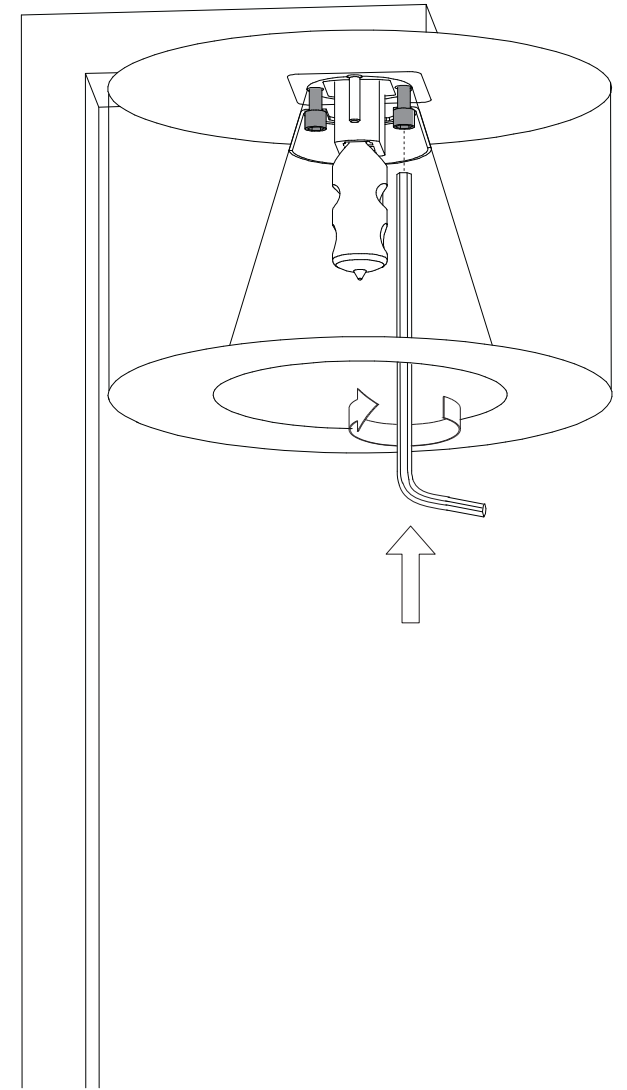

mm	
kg	1,1
	<p>1 x QT14 (Halopin) max. 60 W / G9, 230 V</p> 
	

REEF TABLE

serien
.lighting

serien Raumleuchten GmbH Hainhäuser Str. 3-7 D-63110 Rodgau

Design nextspace

D Vor Montage der Leuchte Netzstecker ziehen!
Leuchte nur für den Innenbereich.

GB Unplug for installation!
For indoor use only.

A

B

C

D