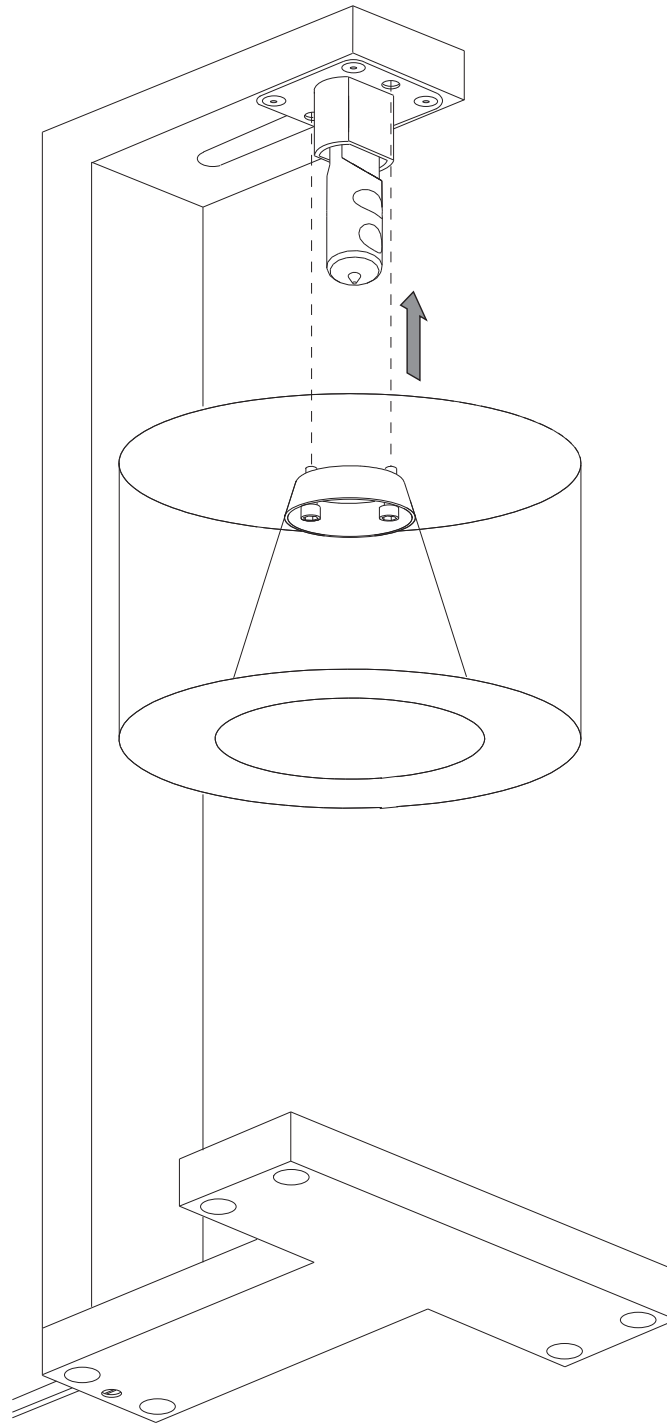

mm	
kg	1,1
	<p>1 x QT14 (Halopin) max. 60 W / G9, 230 V</p> 
	

REEF TABLE

serien
.lighting

serien Raumleuchten GmbH Hainhäuser Str. 3-7 D-63110 Rodgau

Design nextspace

D Vor Montage der Leuchte Netzstecker ziehen!
Leuchte nur für den Innenbereich.

GB Unplug for installation!
For indoor use only.

A

B

C

D