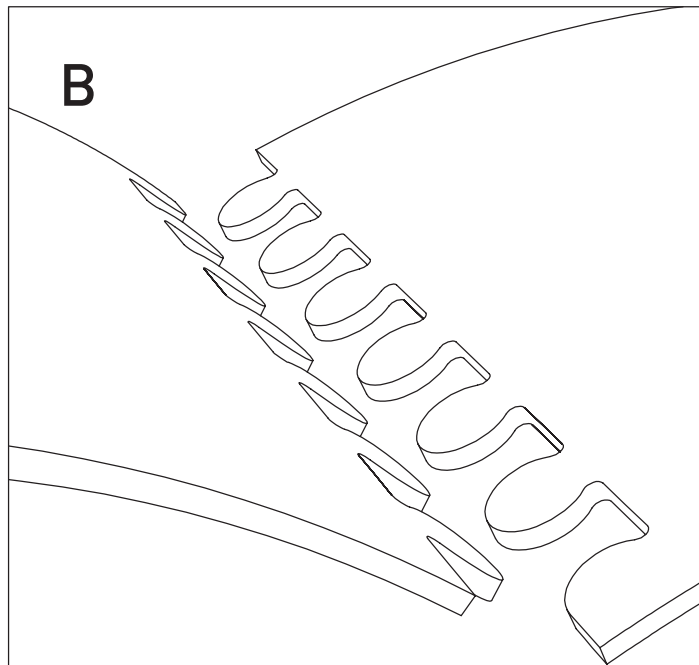

- Ⓓ Vor Montage, Leuchtmittelwechsel und Reinigung, Leuchte vom Netz trennen! Die Leuchte nur im Innenbereich einsetzen!
- ⒼⒹ Prior to assembly, changing the lamp or cleaning the luminaire please detach it from the mains. Only use the luminaire indoors.
- Ⓕ Prière de couper le courant avant tout montage, changement d'ampoule et nettoyage. Ce luminaire est réservé à un usage en intérieur.
- Ⓘ Scollegare la lampada dalla rete elettrica prima del montaggio, della sostituzione del corpo illuminante e della pulizia. La lampada è adatta esclusivamente per interni.
- Ⓔ Antes de proceder al montaje, el cambio de bombilla y la limpieza desconecte la lámpara de la red eléctrica. Instale la lámpara sólo en un lugar interior.
- ⓃⓁ Voor montage, vervanging en reiniging de lamp van het stroomnet loskoppelen. De lamp alleen binnen gebruiken.

A

B

C

D